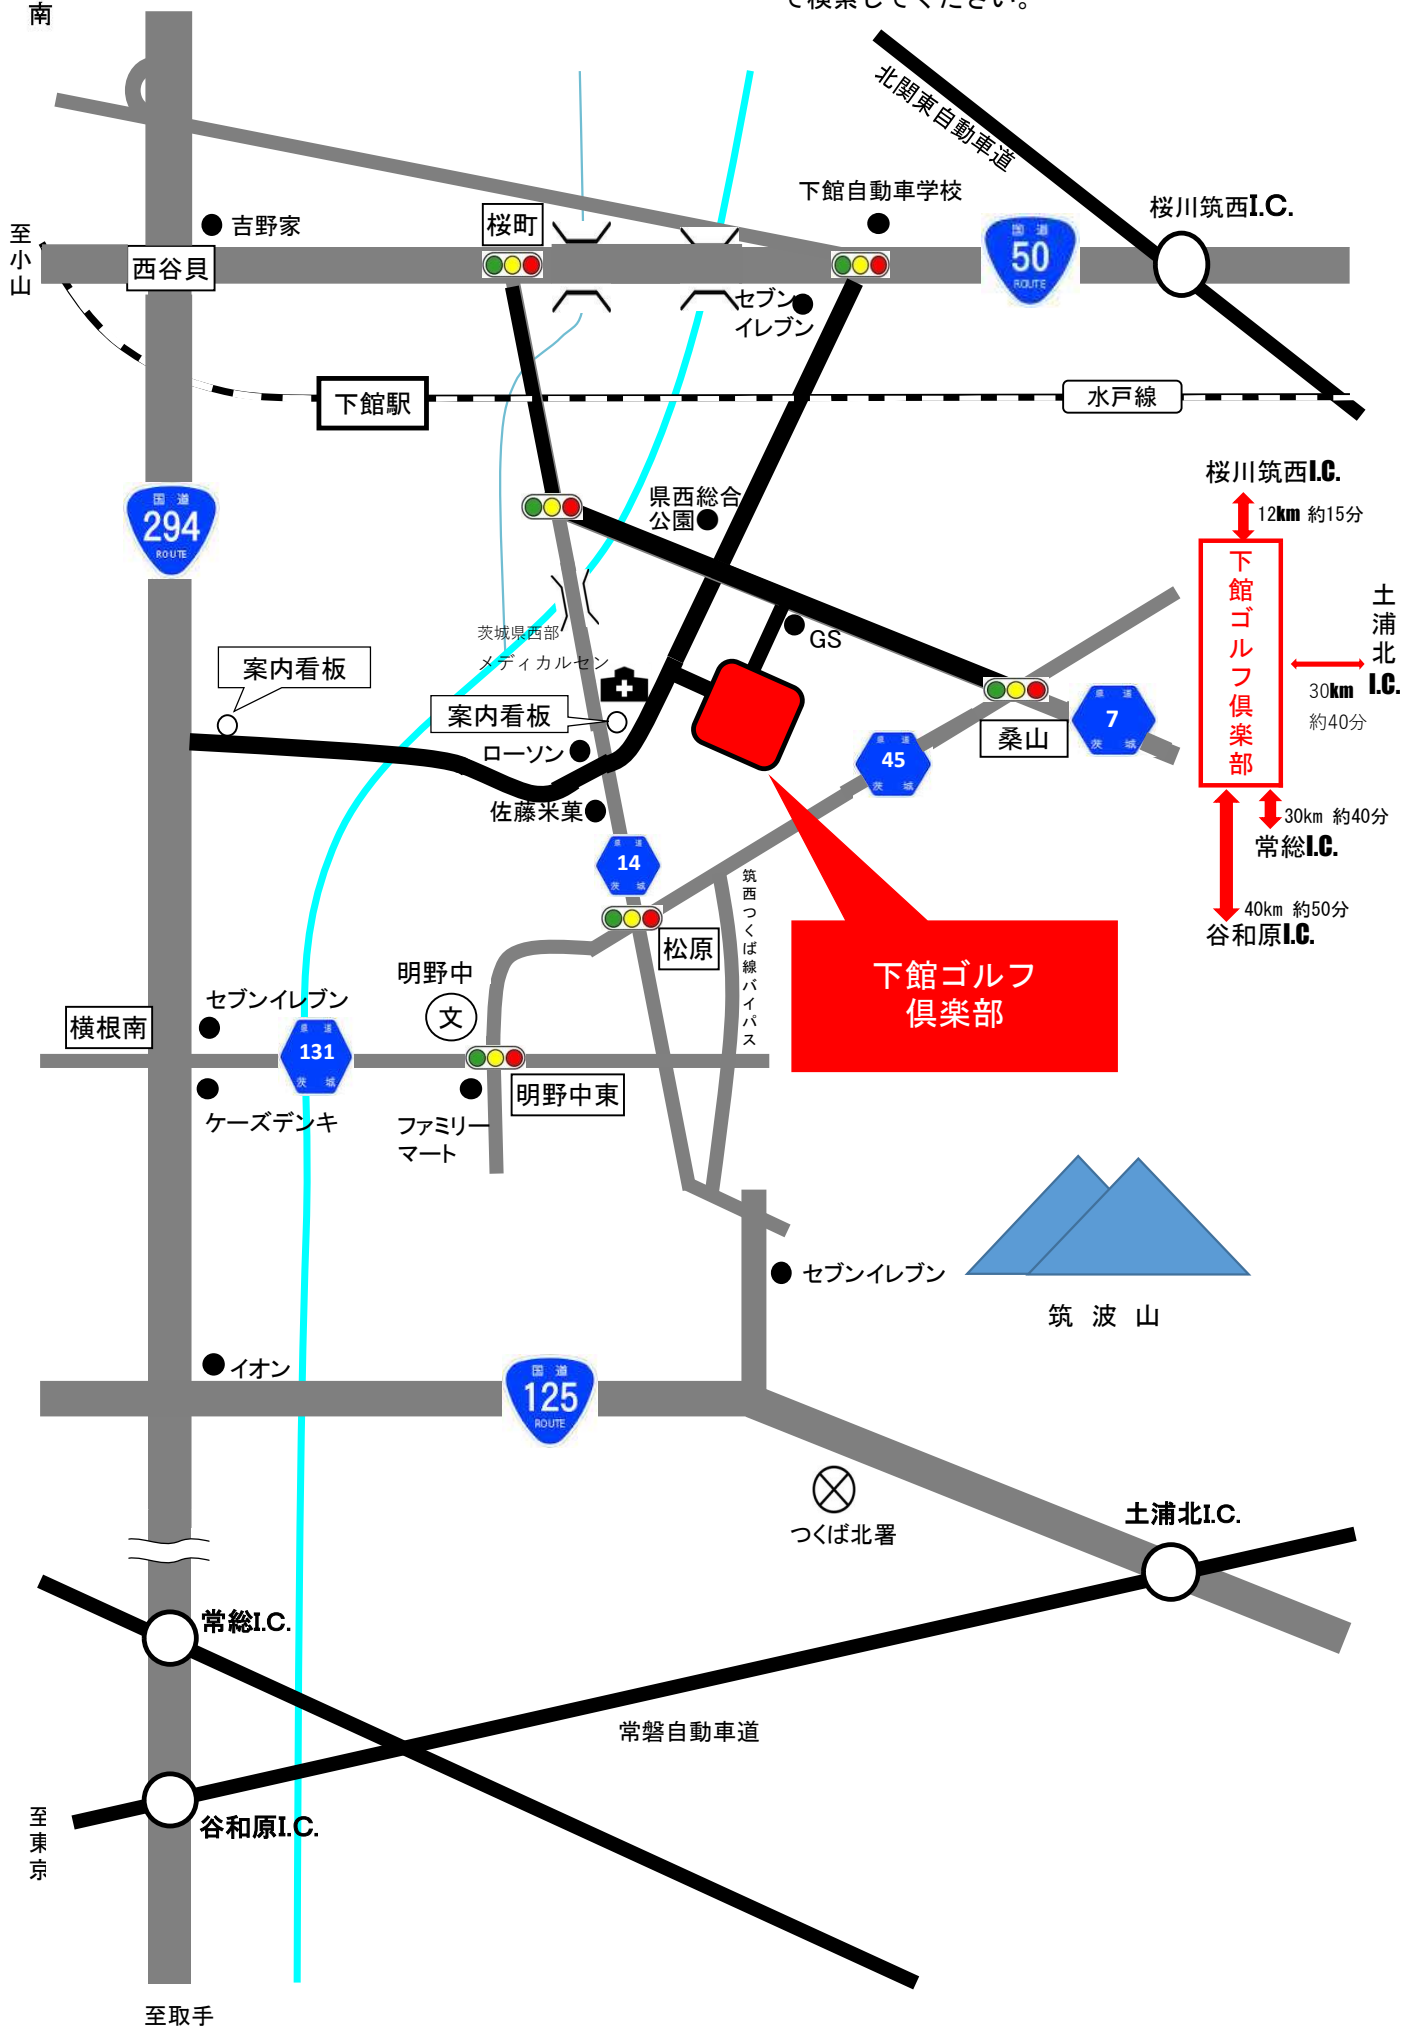

下館ゴルフ倶楽部 ご案内図

〒308-0811 茨城県筑西市ザ・ヒロサワ・シティ
TEL 0296-20-1111

※ナビで検索される場合は「茨城県筑西市茂田1858-10」
で検索してください。

至小山

至真岡

至取手

至東京

北関東自動車道

下館自動車学校

桜川筑西I.C.

西谷貝

桜町

セブンイレブン

下館駅

水戸線

294 ROUTE

県西総合公園

桜川筑西I.C.

12km 約15分

下館ゴルフ倶楽部

土浦北I.C.

30km 約40分

案内看板

案内看板

ローソン

佐藤米菓

14

45

7

30km 約40分

常総I.C.

40km 約50分

谷和原I.C.

横根南

セブンイレブン

明野中

松原

下館ゴルフ倶楽部

ケーズデンキ

ファミリーマート

明野中東

セブンイレブン

筑波山

イオン

125 ROUTE

つくば北署

土浦北I.C.

常総I.C.

常磐自動車道

谷和原I.C.