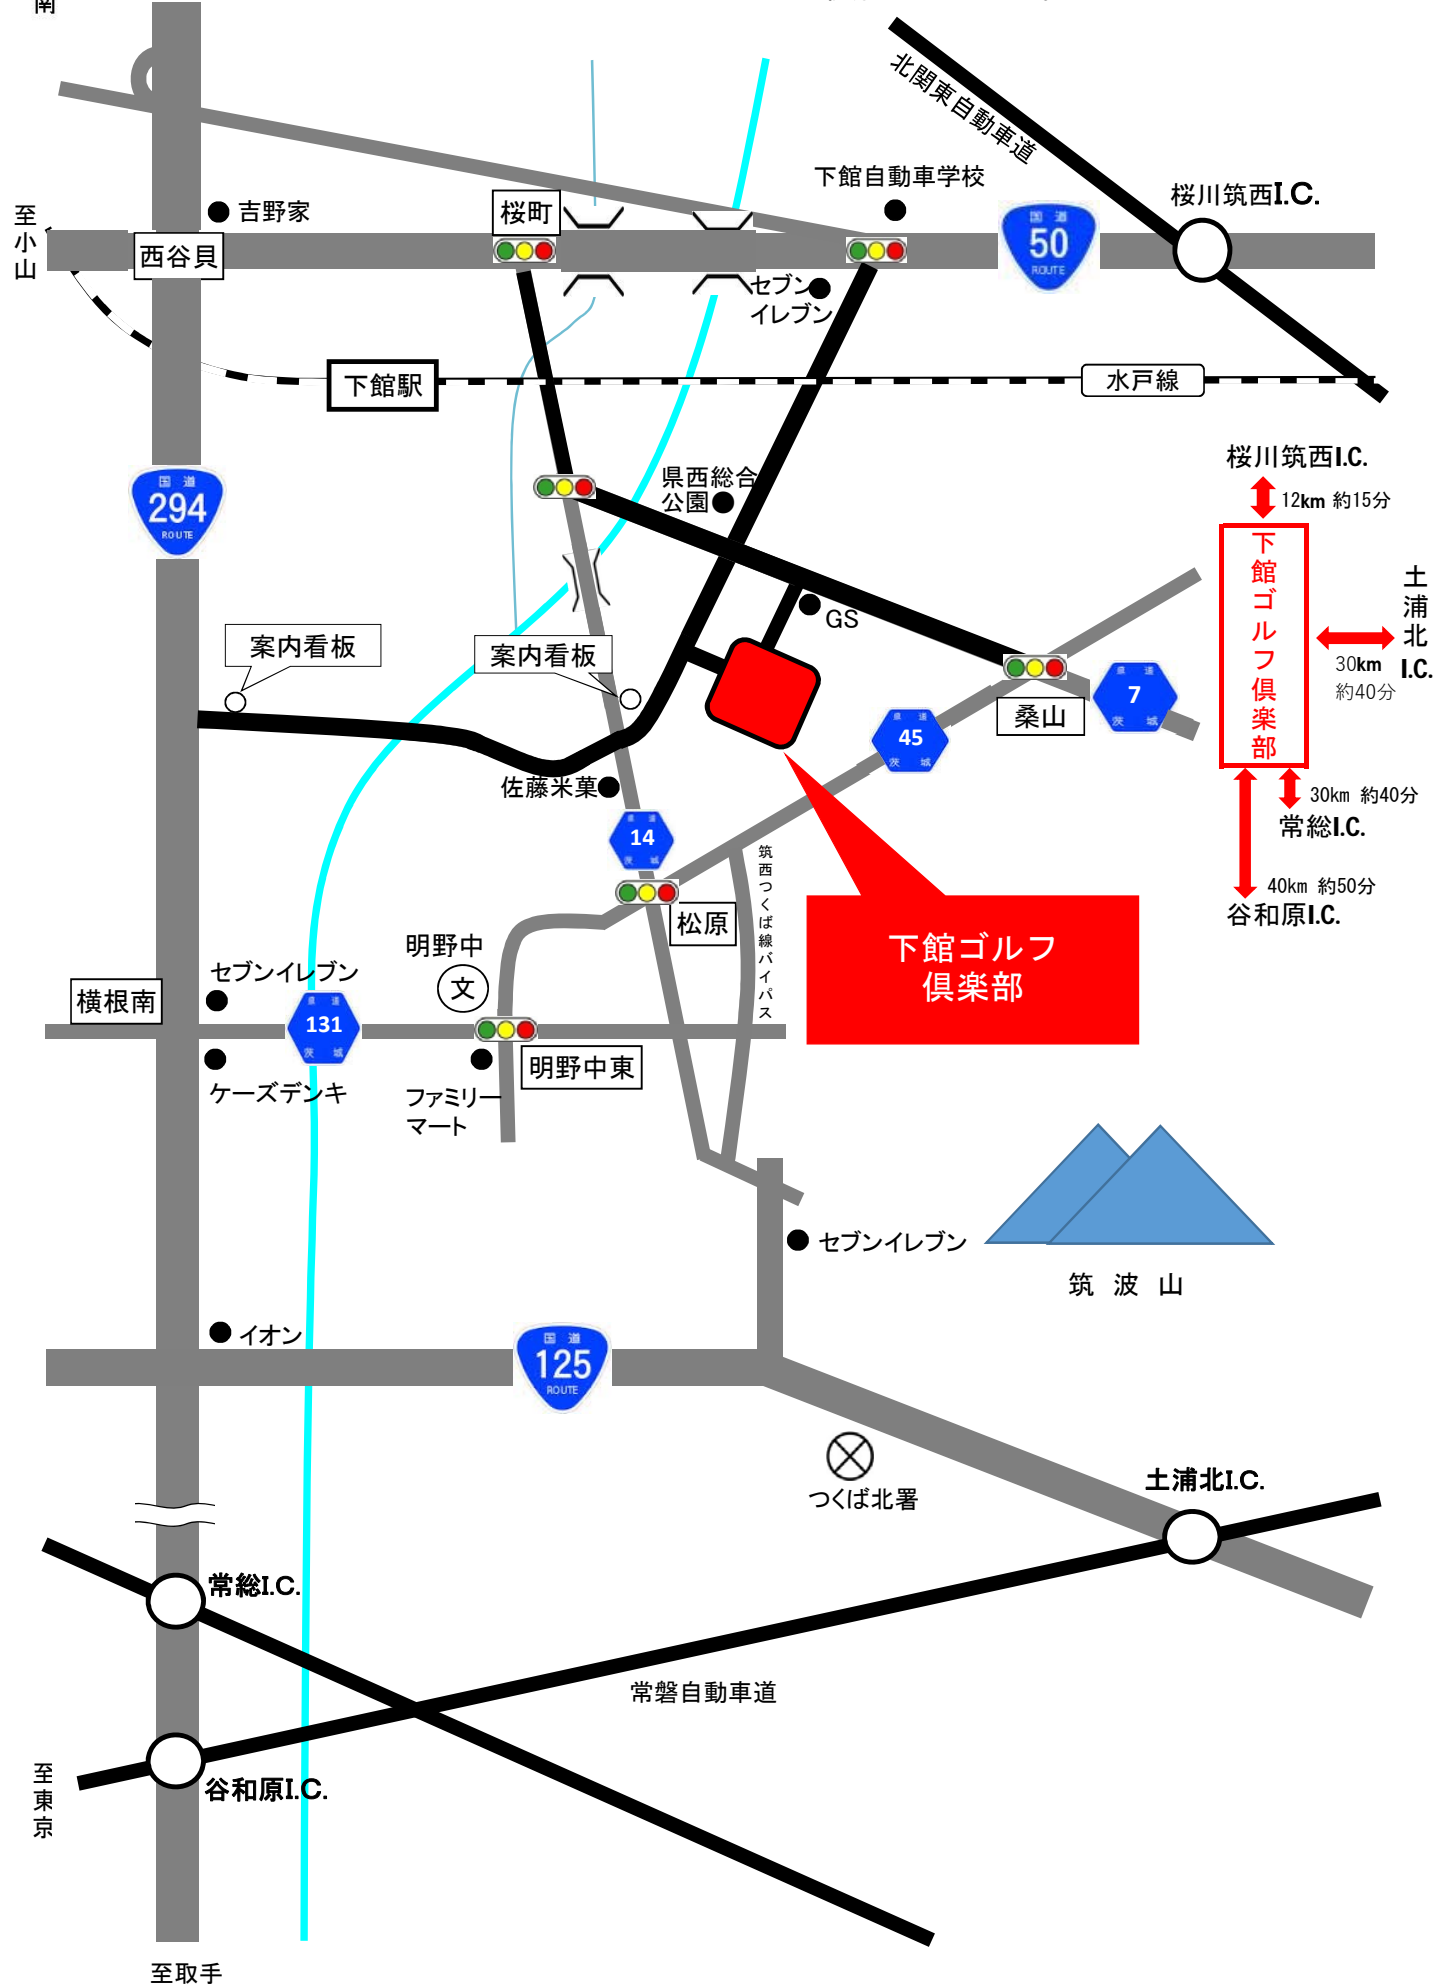

下館ゴルフ倶楽部 ご案内図

〒308-0811 茨城県筑西市茂田ザ・ヒロサワ・シティ
TEL 0296-20-1111
※ナビで検索される場合は「茨城県筑西市茂田1858-10」
で検索してください。

至真岡
至小山

西谷貝

294 ROUTE

案内看板

案内看板

横根南

セブンイレブン

ケーズデンキ

イオン

常総I.C.

至東京
至取手

至取手

下館駅

桜町

セブンイレブン

県西総合公園

案内看板

佐藤米菓

明野中

ファミリーマート

明野中東

125 ROUTE

GS

14

松原

筑西つくば線バイパス

つくば北署

下館自動車学校

50 ROUTE

45